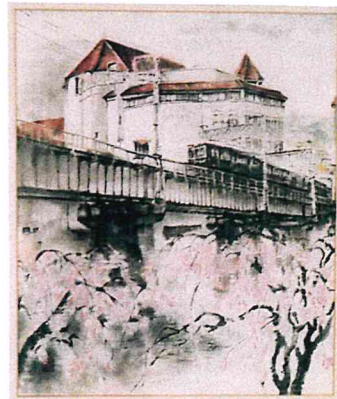

水芭蕉 6F 森京子

石碑 10F 浅野吾老

創立25周年企画
宝塚讃歌

宝塚春日 10F 新井白光

武庫川 6F 高見陽子

プリンセスローズ II 色紙
吉岡千里

窓 10F 島崎榮

序章 4F 松尾喜久子