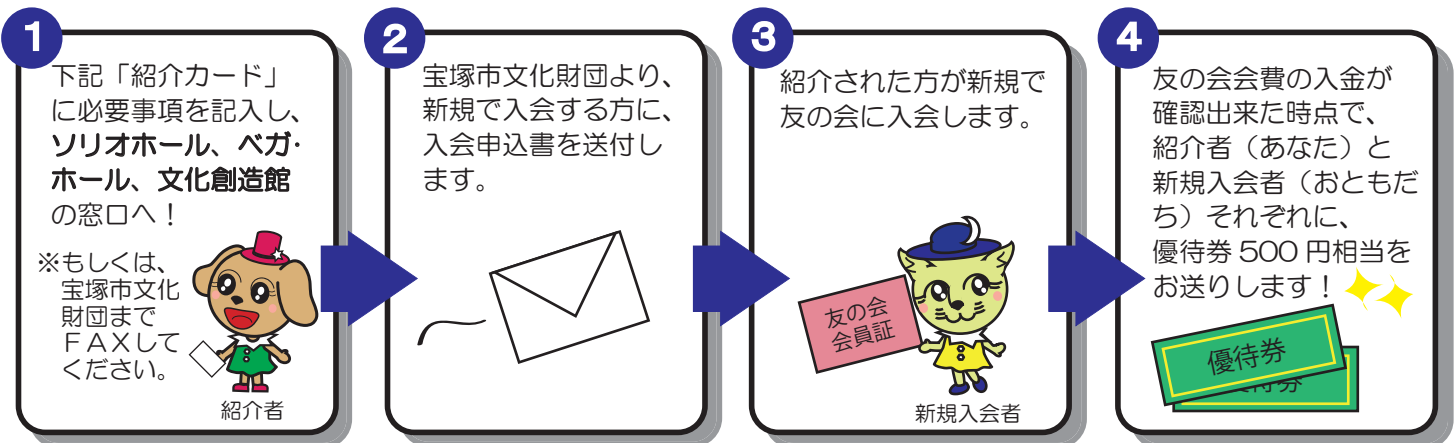

# 友の会会員ご紹介 ペア入会キャンペーン

“ゆとりとうるおいのある暮らし”をサポートする“宝塚市文化財団友の会”におともだちと一緒にご入会ください。

お一人ご紹介ごとに 紹介者と新規入会者に♪ 新たにペア入会されたお二人に♪

**優待券500円相当** (有効期限 1年) プレゼント!

## キャンペーンの流れ

※紹介者から紹介いただいた内容をもとに、新規入会者へ直接入会申込書をお送りします。  
紹介者より、新規入会者へ宝塚市文化財団より入会申込書が郵送される旨を必ずお伝えください。  
※紹介するお友だちと一緒に、各施設の窓口へ直接お越しいただいてもキャンペーンの対象となります。

これからのオススメイベント♪ ★友の会なら、先行予約・発売! & 特別価格です!!

●宝塚ソリオ寄席 2019年2月22日(金) 18:30開演  
…ソリオホールで大笑い! 桂ざこば・桂雀三郎他 友の会価格 2,000円  
友の会先行発売(ネット・電話) 11月30日(金) / (窓口) 12月1日(土)