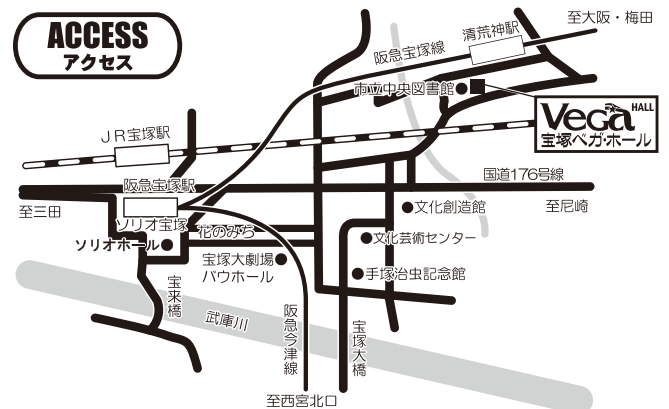

### ACCESS アクセス

- 阪急大阪梅田駅から宝塚線で清荒神駅下車
- JR大阪駅からJR宝塚線で宝塚駅乗り換え、阪急宝塚線で清荒神駅下車
- 阪急神戸三宮駅から神戸線で西宮北口駅乗り換え、今津線で宝塚駅乗り換え、宝塚線で清荒神駅下車